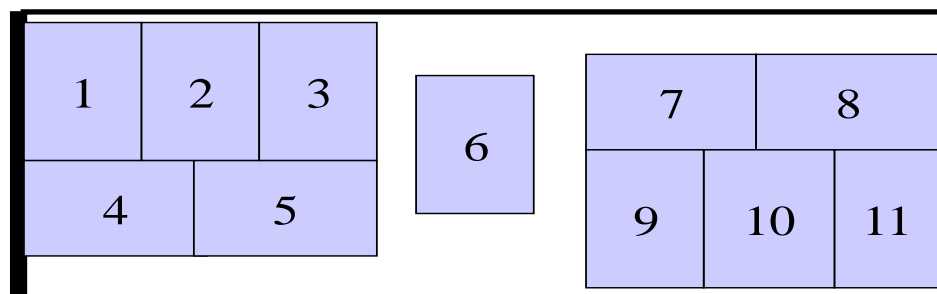

**Nakládka EU-paliet do 20 skladového / námorného kontajnera – jedna vrstva**

**Nakládka EU-paliet do 40 skladového / námorného kontajnera – jedna vrstva**

**Rozmer EU – palety: 120 cm x 80 cm x 25 cm /D x Š x V/**