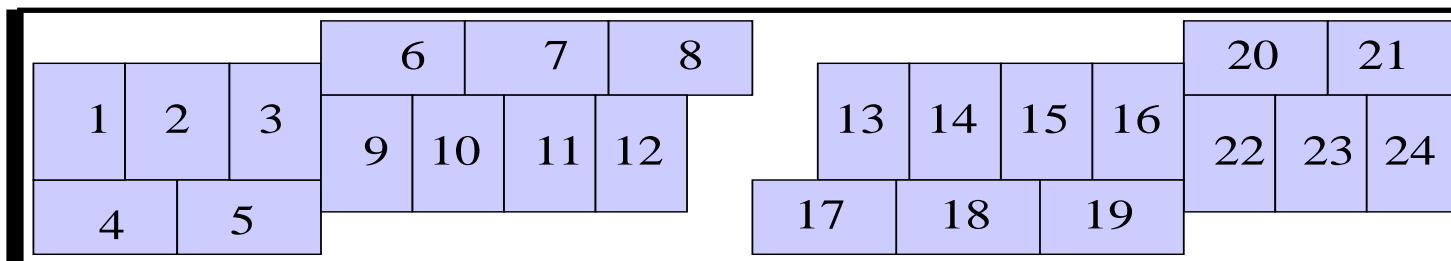

**Nakládka EU-paliet do 20 skladového / námorného kontajnera – jedna vrstva**

**Nakládka EU-paliet do 40 skladového / námorného kontajnera – jedna vrstva**

**Rozmer EU – palety: 120 cm x 80 cm x 25 cm /D x Š x V/**